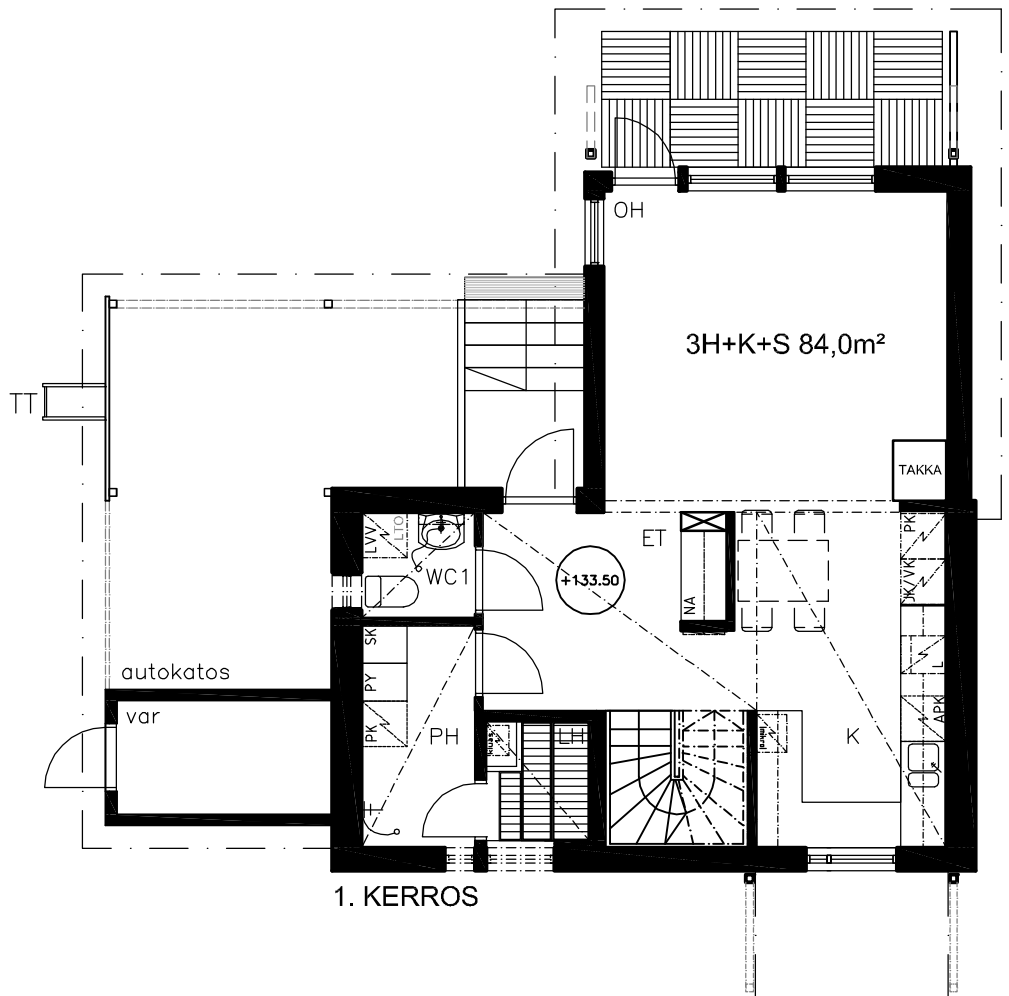

AS OY TAMPEREEN HIRVIKALLIO

Hirvikallionkatu 6 33710 Tampere

ASUNTO J 3H + K + S 84,0 m²

1. - 2. kerros

2. KERROS

1. KERROS

RAKENNUS LOIMAKOSKI OY
Keskikuja 4, 33720 Tampere
puh 03 3180 666, fax 03 3181 150