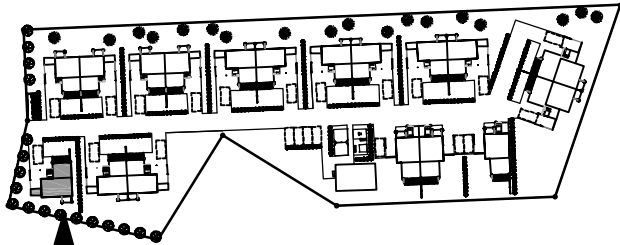

AS OY TAMPEREEN HIRVIKALLIO

Hirvikallionkatu 6 33710 Tampere

ASUNTO J 3H + K + S 84,0 m²

1. - 2. kerros

2. KERROS

1. KERROS

RAKENNUS LOIMAKOSKI OY
Keskikuja 4, 33720 Tampere
puh 03 3180 666, fax 03 3181 150