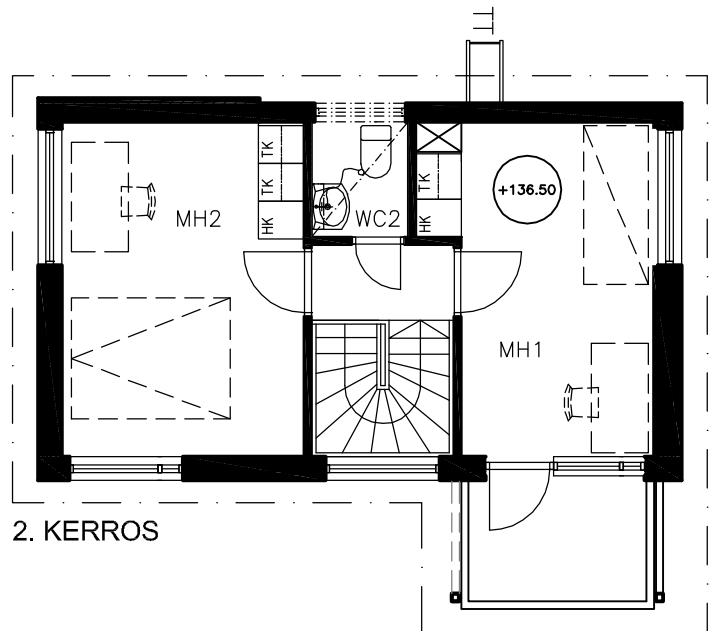

AS OY TAMPEREEN HIRVIKALLIO

Hirvikallionkatu 6 33710 Tampere

ASUNTO J 3H + K + S 84,0 m²

1. - 2. kerros

2. KERROS

1. KERROS

RAKENNUS LOIMAKOSKI OY
Keskikuja 4, 33720 Tampere
puh 03 3180 666, fax 03 3181 150