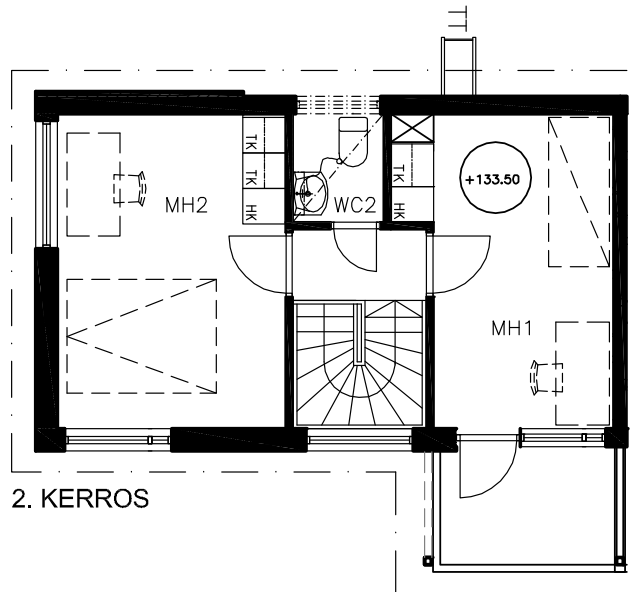

AS OY TAMPEREEN HIRVIKALLIO

Hirvikallionkatu 6 33710 Tampere

ASUNTO I1 3H + K + S 84,0 m²
1. - 2. kerros

2. KERROS

1. KERROS

RAKENNUS LOIMAKOSKI OY
Keskikuja 4, 33720 Tampere
puh 03 3180 666, fax 03 3181 150