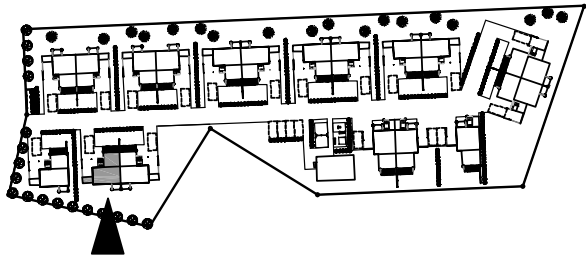

AS OY TAMPEREEN HIRVIKALLIO

Hirvikallionkatu 6 33710 Tampere

ASUNTO I1 3H + K + S 84,0 m²
1. - 2. kerros

2. KERROS

1. KERROS

RAKENNUS LOIMAKOSKI OY
Keskikuja 4, 33720 Tampere
puh 03 3180 666, fax 03 3181 150