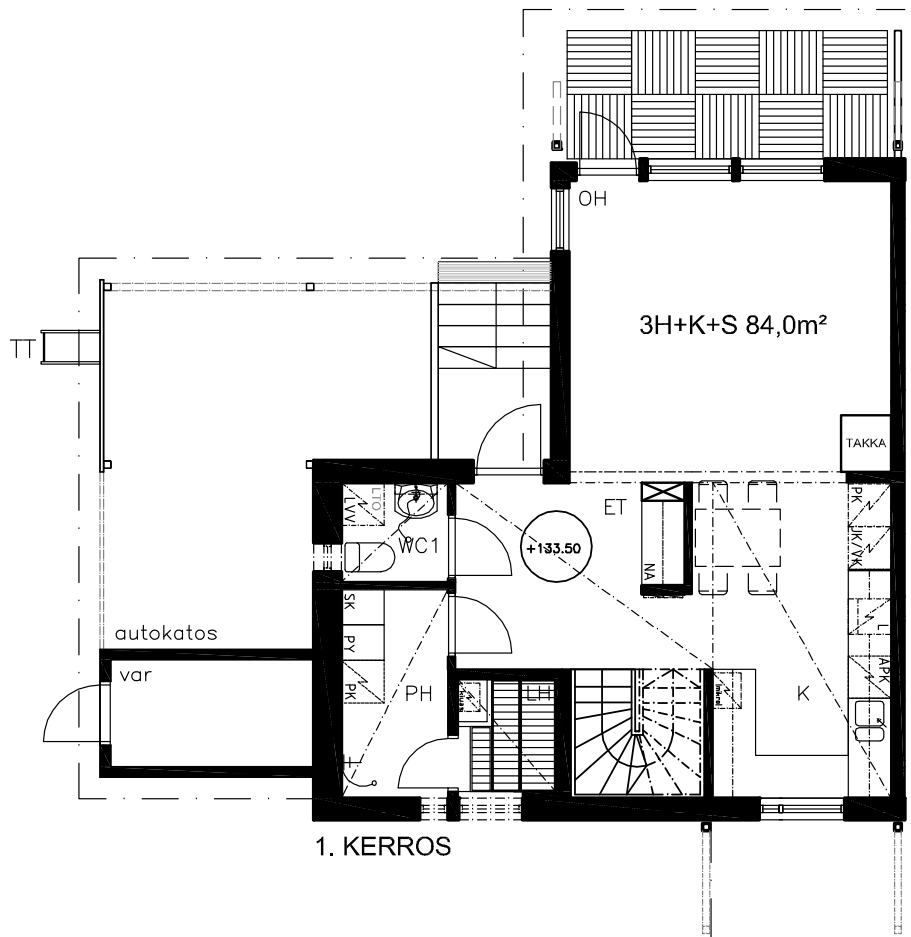

AS OY TAMPEREEN HIRVIKALLIO

Hirvikallionkatu 6 33710 Tampere

ASUNTO I1 3H + K + S 84,0 m²
1. - 2. kerros

2. KERROS

1. KERROS

RAKENNUS LOIMAKOSKI OY
Keskikuja 4, 33720 Tampere
puh 03 3180 666, fax 03 3181 150