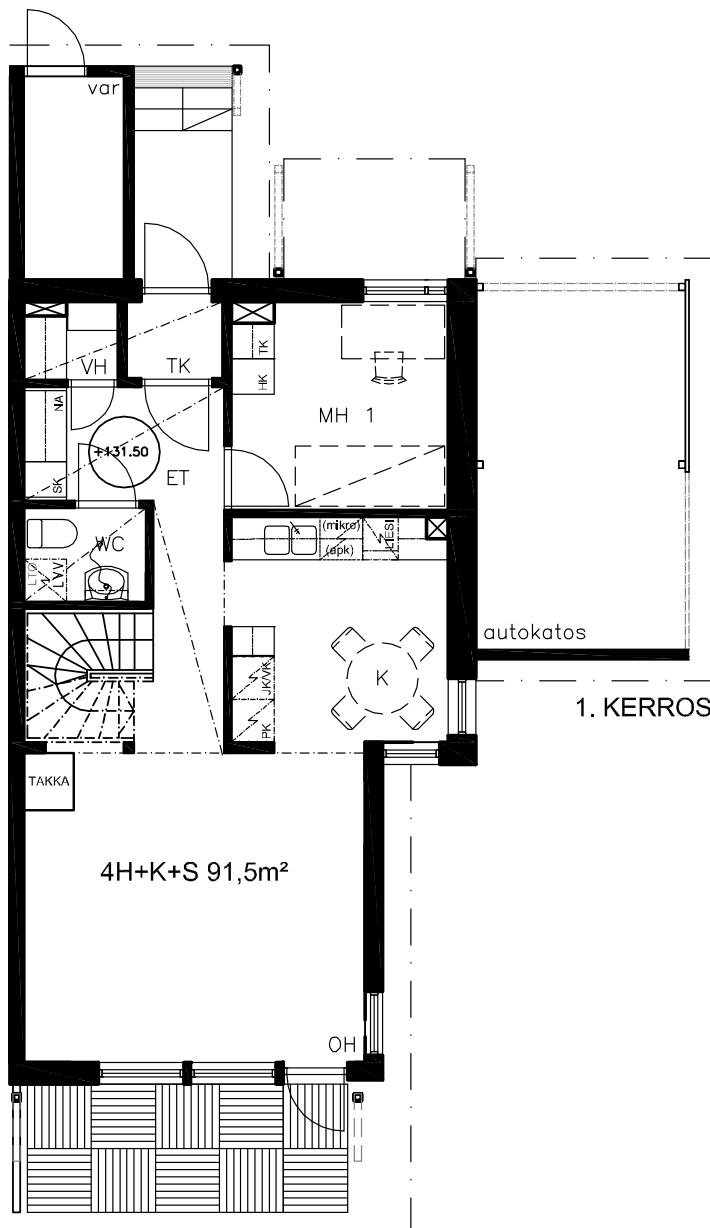

# AS OY TAMPEREEN HIRVIKALLIO

Hirvikallionkatu 6 33710 Tampere

**ASUNTO H2 4H + K + S 91,5 m<sup>2</sup>**  
1. - 2. kerros

2. KERROS

1. KERROS