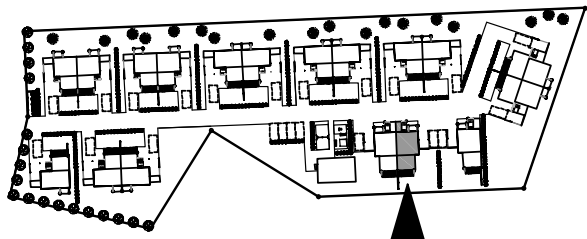

# AS OY TAMPEREEN HIRVIKALLIO

Hirvikallionkatu 6 33710 Tampere

**ASUNTO H2 4H + K + S 91,5 m<sup>2</sup>**  
1. - 2. kerros

2. KERROS

1. KERROS