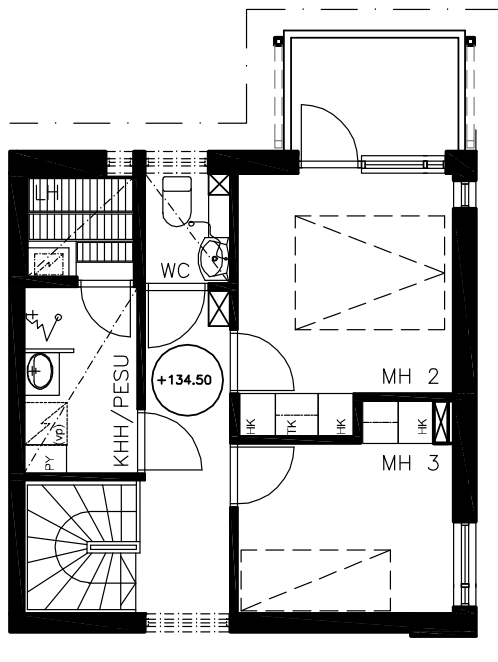

# AS OY TAMPEREEN HIRVIKALLIO

Hirvikallionkatu 6 33710 Tampere

**ASUNTO H2 4H + K + S 91,5 m<sup>2</sup>**  
1. - 2. kerros

2. KERROS

1. KERROS