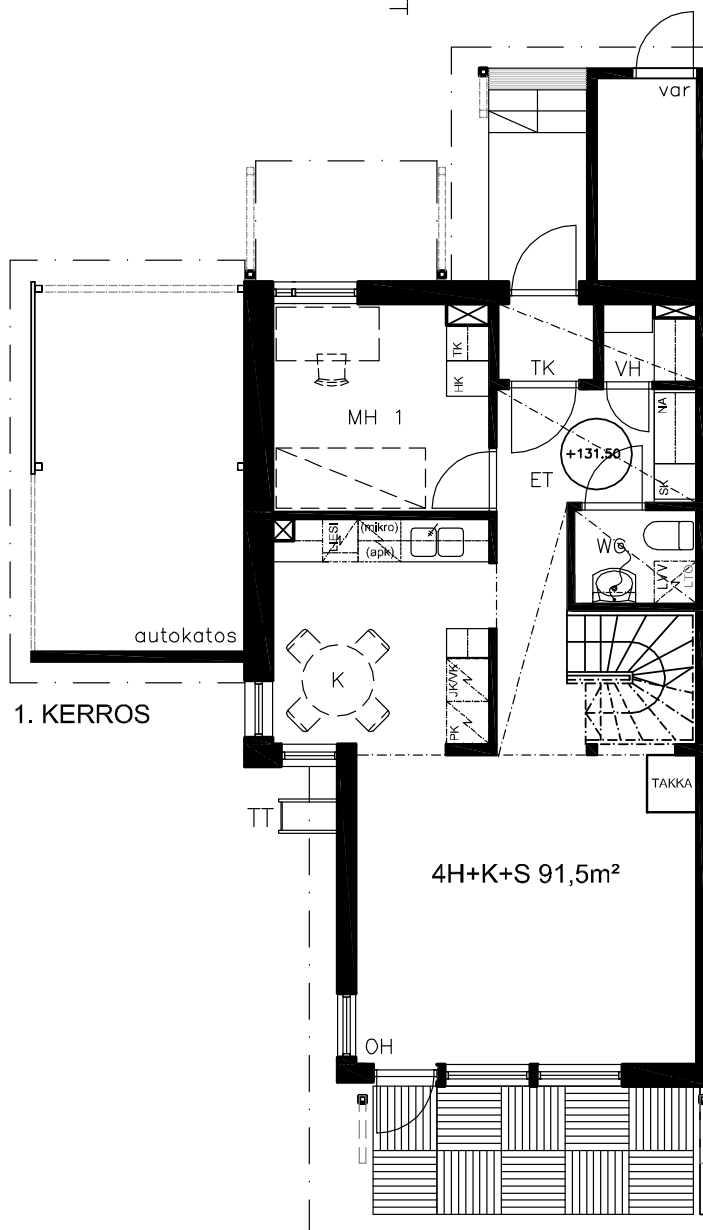

# AS OY TAMPEREEN HIRVIKALLIO

Hirvikallionkatu 6 33710 Tampere

**ASUNTO H1 4H + K + S 91,5 m<sup>2</sup>**

1. - 2. kerros