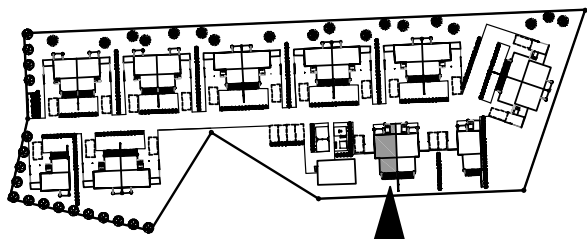

# AS OY TAMPEREEN HIRVIKALLIO

Hirvikallionkatu 6 33710 Tampere

**ASUNTO H1 4H + K + S 91,5 m<sup>2</sup>**

1. - 2. kerros