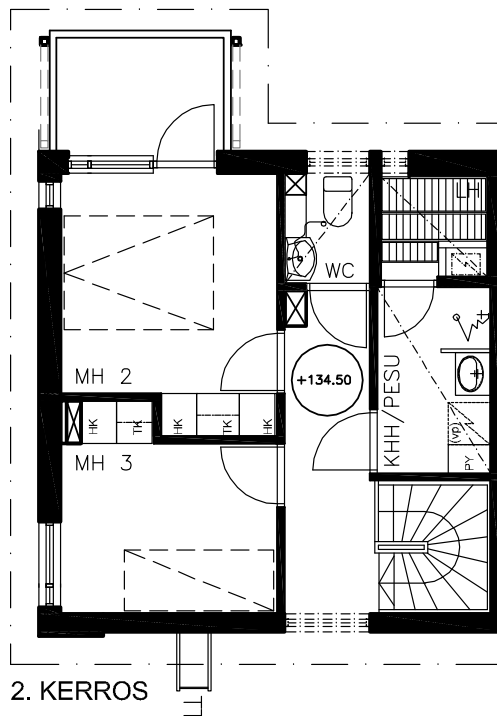

# AS OY TAMPEREEN HIRVIKALLIO

Hirvikallionkatu 6 33710 Tampere

**ASUNTO H1 4H + K + S 91,5 m<sup>2</sup>**

1. - 2. kerros