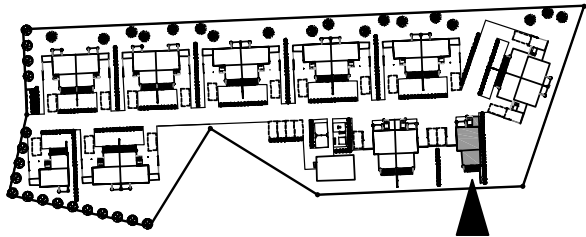

AS OY TAMPEREEN HIRVIKALLIO

Hirvikallionkatu 6 33710 Tampere

ASUNTO G 4H + K + S 91,5 m²
1. - 2. kerros

RAKENNUS LOIMAKOSKI OY

Keskikuja 4, 33720 Tampere
puh 03 3180 666, fax 03 3181 150

Arkkitehtitoimisto AR-Vastamäki Oy