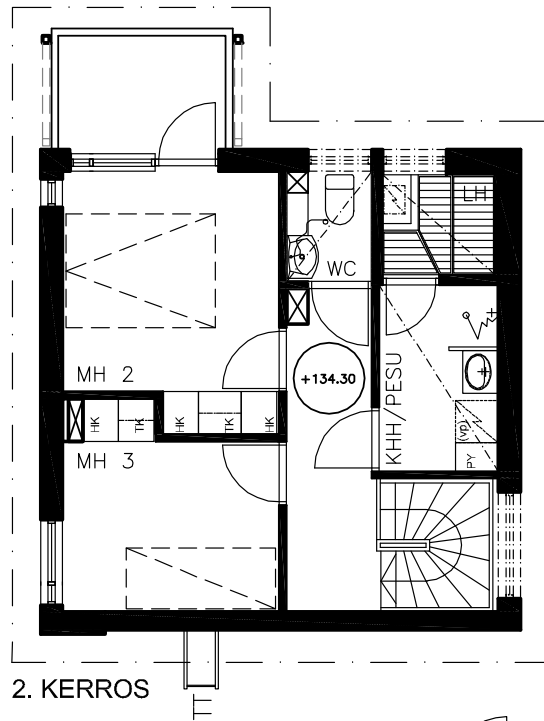

AS OY TAMPEREEN HIRVIKALLIO

Hirvikallionkatu 6 33710 Tampere

ASUNTO G 4H + K + S 91,5 m²
1. - 2. kerros

RAKENNUS LOIMAKOSKI OY

Keskikuja 4, 33720 Tampere
puh 03 3180 666, fax 03 3181 150

Arkkitehtitoimisto AR-Vastamäki Oy