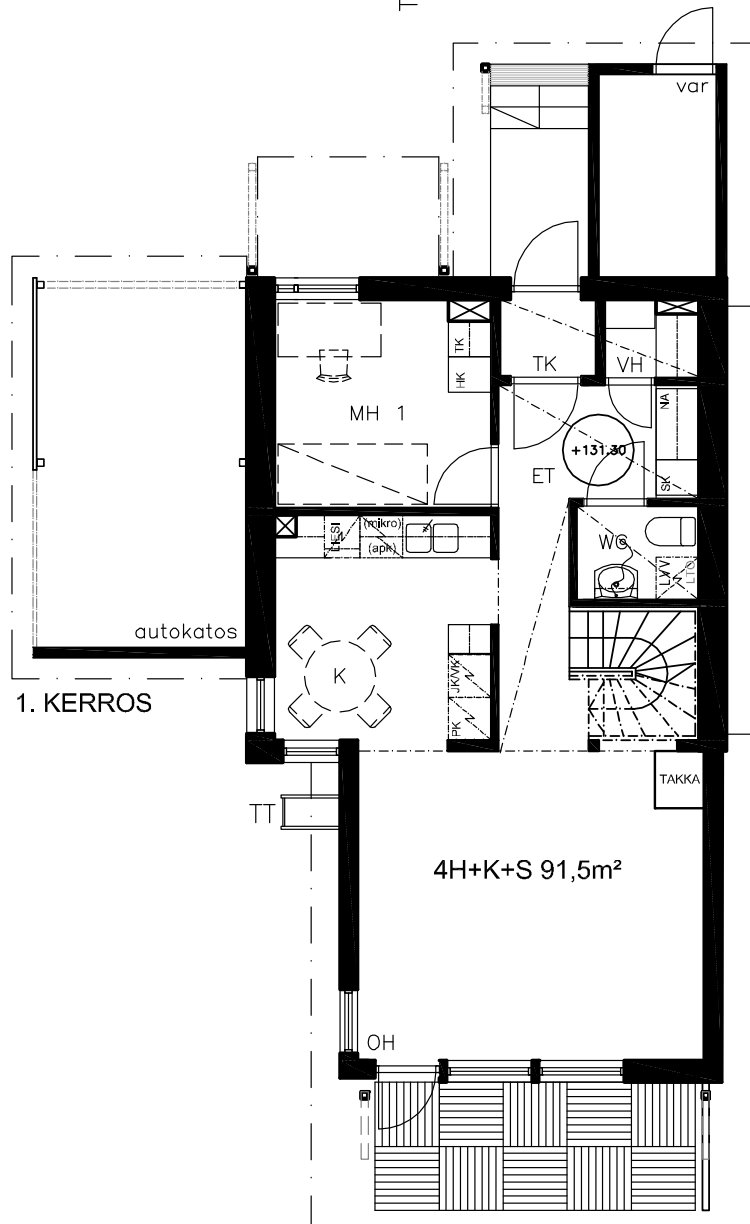

AS OY TAMPEREEN HIRVIKALLIO

Hirvikallionkatu 6 33710 Tampere

ASUNTO G 4H + K + S 91,5 m²
1. - 2. kerros

RAKENNUS LOIMAKOSKI OY

Keskikuja 4, 33720 Tampere
puh 03 3180 666, fax 03 3181 150

Arkkitehtitoimisto AR-Vastamäki Oy