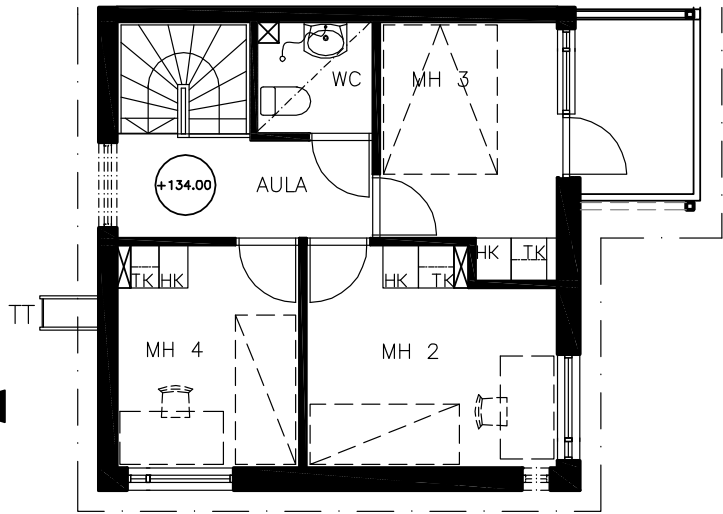

# AS OY TAMPEREEN HIRVIKALLIO

Hirvikallionkatu 6 33710 Tampere

**ASUNTO F2 5H + K + S 108,0 m<sup>2</sup>**

1. - 2. kerros

2. KERROS

1. KERROS