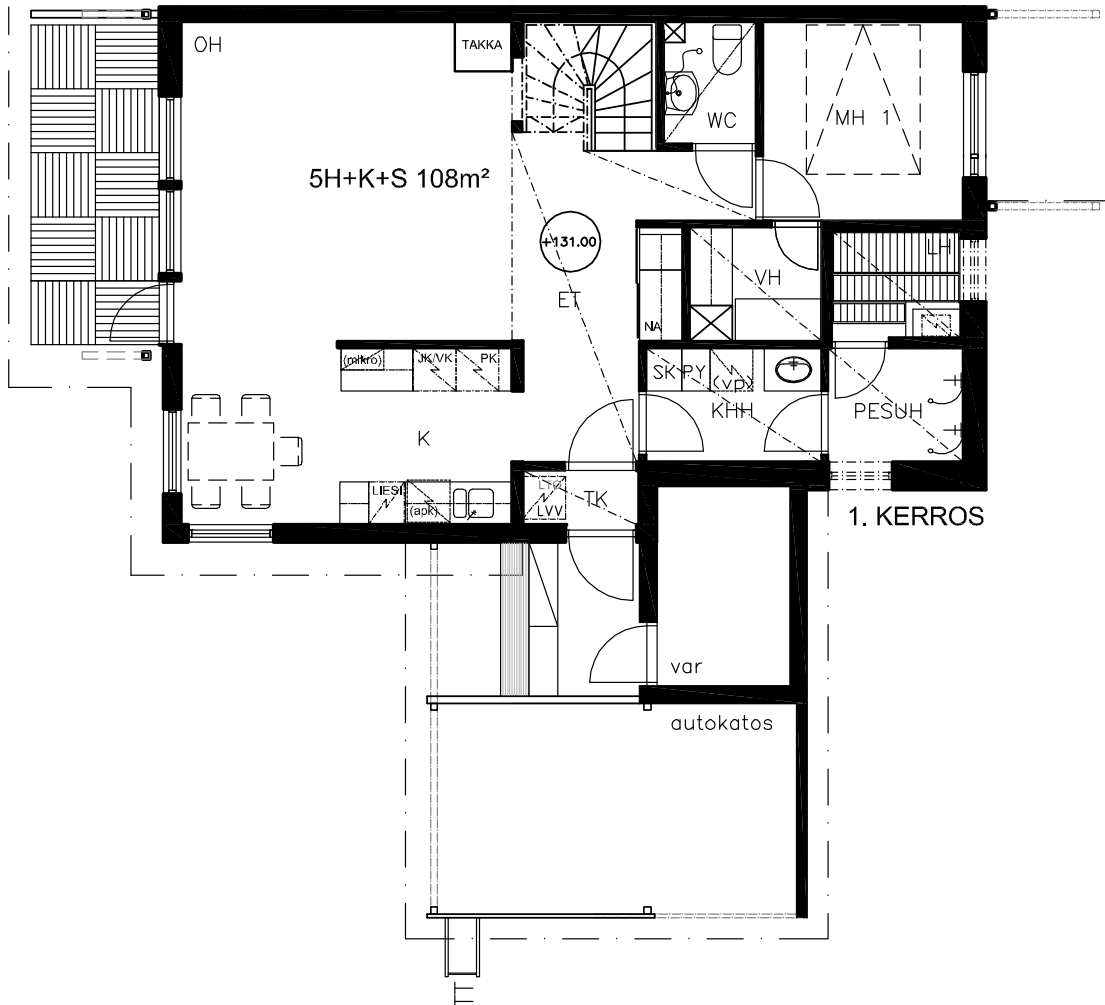

# AS OY TAMPEREEN HIRVIKALLIO

Hirvikallionkatu 6 33710 Tampere

**ASUNTO F2 5H + K + S 108,0 m<sup>2</sup>**

1. - 2. kerros

2. KERROS

1. KERROS