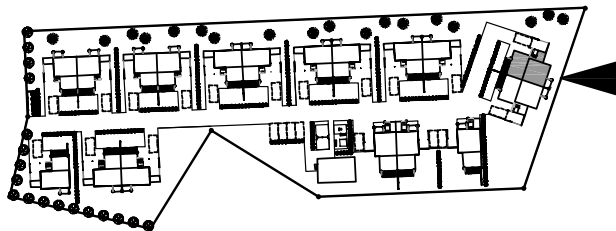

AS OY TAMPEREEN HIRVIKALLIO

Hirvikallionkatu 6 33710 Tampere

ASUNTO F1 5H + K + S 108,0 m²

1. - 2. kerros

2. KERROS

1. KERROS

RAKENNUS LOIMAKOSKI OY
Keskikuja 4, 33720 Tampere
puh 03 3180 666, fax 03 3181 150