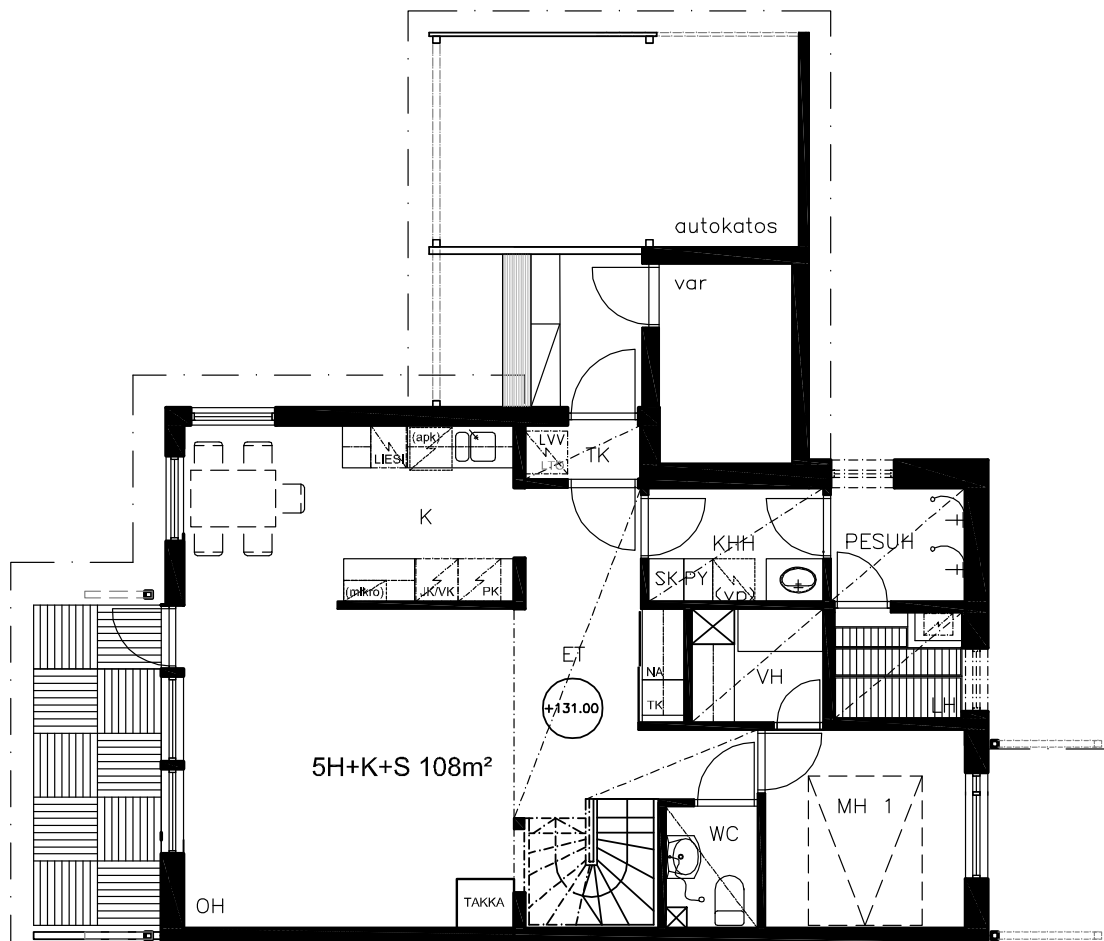

AS OY TAMPEREEN HIRVIKALLIO

Hirvikallionkatu 6 33710 Tampere

ASUNTO F1 5H + K + S 108,0 m²

1. - 2. kerros

2. KERROS

1. KERROS

RAKENNUS LOIMAKOSKI OY
Keskikuja 4, 33720 Tampere
puh 03 3180 666, fax 03 3181 150