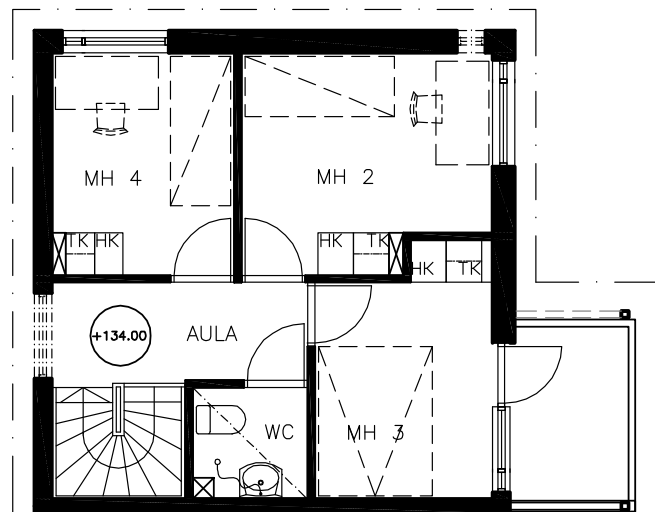

AS OY TAMPEREEN HIRVIKALLIO

Hirvikallionkatu 6 33710 Tampere

ASUNTO F1 5H + K + S 108,0 m²

1. - 2. kerros

2. KERROS

1. KERROS

RAKENNUS LOIMAKOSKI OY
Keskikuja 4, 33720 Tampere
puh 03 3180 666, fax 03 3181 150