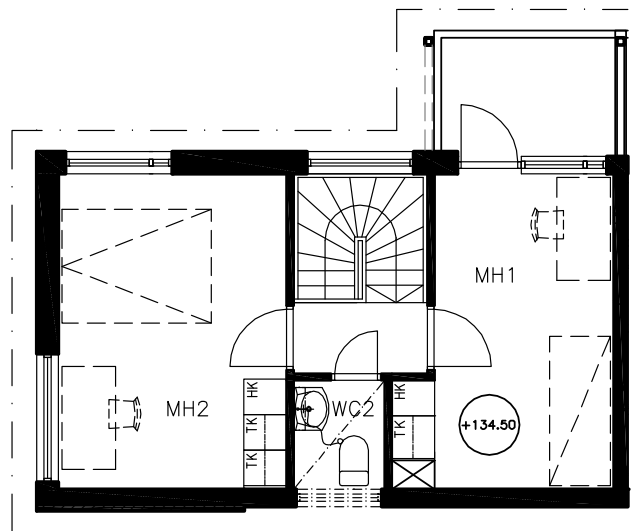

AS OY TAMPEREEN HIRVIKALLIO

Hirvikallionkatu 6 33710 Tampere

ASUNTO E1 3H+K+S 84,0 m²

1. - 2. kerros

2. KERROS

1. KERROS