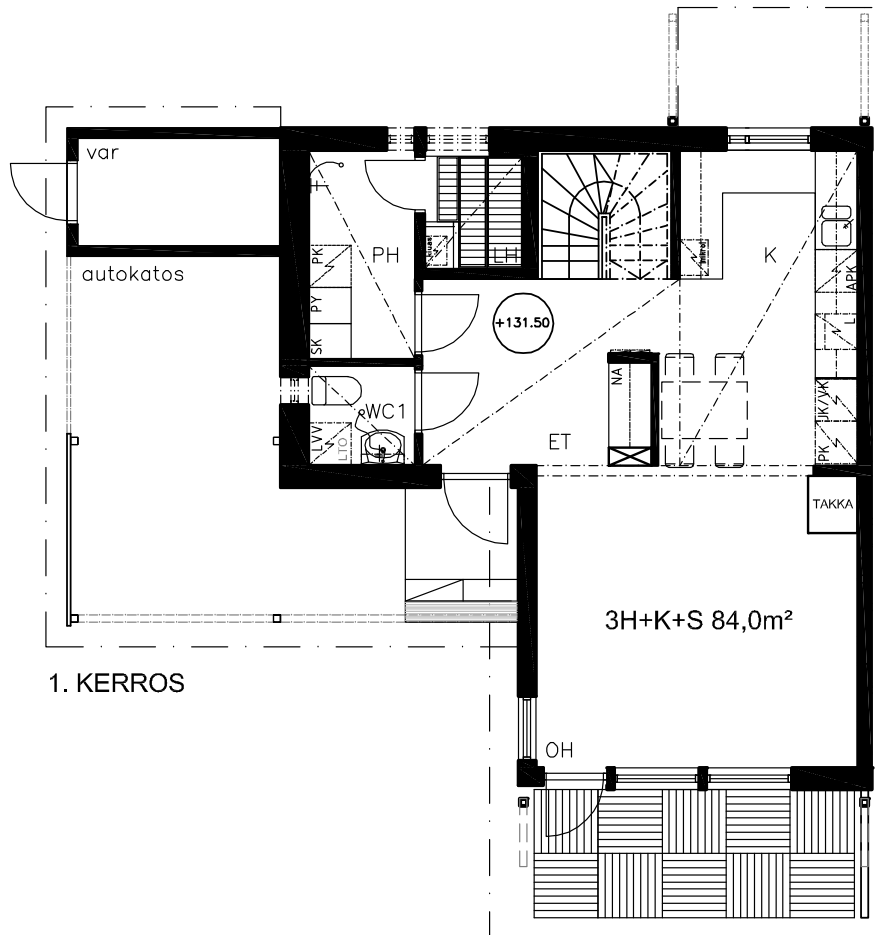

AS OY TAMPEREEN HIRVIKALLIO

Hirvikallionkatu 6 33710 Tampere

ASUNTO E1 3H+K+S 84,0 m²

1. - 2. kerros

2. KERROS

1. KERROS