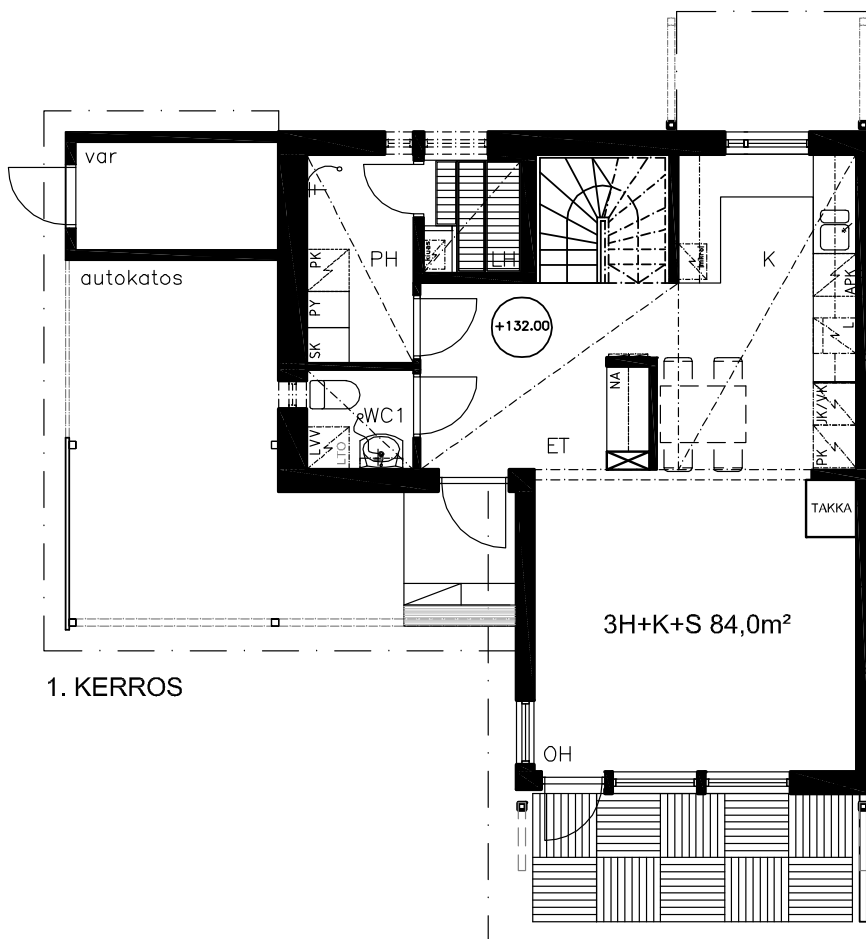

AS OY TAMPEREEN HIRVIKALLIO

Hirvikallionkatu 6 33710 Tampere

ASUNTO D1 3H + K + S 84,0 m²

1. - 2. kerros

2. KERROS

1. KERROS

RAKENNUS LOIMAKOSKI OY
Keskikuja 4, 33720 Tampere
puh 03 3180 666, fax 03 3181 150