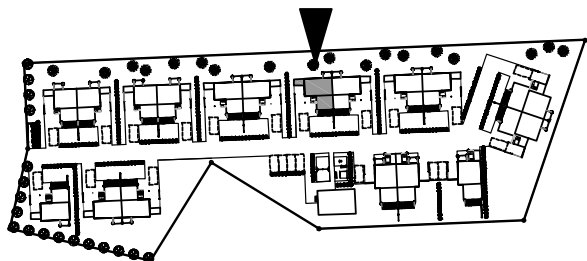

AS OY TAMPEREEN HIRVIKALLIO

Hirvikallionkatu 6 33710 Tampere

ASUNTO D1 3H + K + S 84,0 m²

1. - 2. kerros

2. KERROS

1. KERROS

RAKENNUS LOIMAKOSKI OY
Keskikuja 4, 33720 Tampere
puh 03 3180 666, fax 03 3181 150