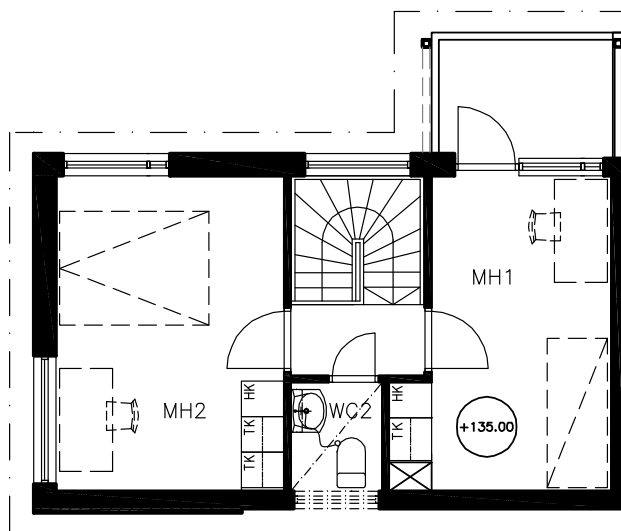

AS OY TAMPEREEN HIRVIKALLIO

Hirvikallionkatu 6 33710 Tampere

ASUNTO D1 3H + K + S 84,0 m²

1. - 2. kerros

2. KERROS

1. KERROS

RAKENNUS LOIMAKOSKI OY
Keskikuja 4, 33720 Tampere
puh 03 3180 666, fax 03 3181 150