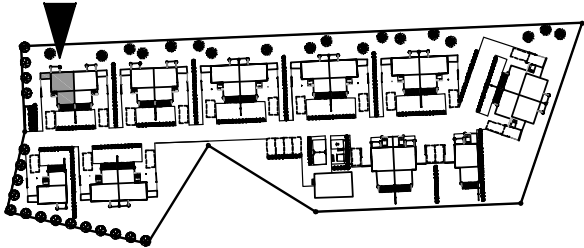

AS OY TAMPEREEN HIRVIKALLIO

Hirvikallionkatu 6 33710 Tampere

ASUNTO A1 3H + K + S 77,5 m²
1. - 2. kerros

2. KERROS

1. KERROS

RAKENNUS LOIMAKOSKI OY
Keskikuja 4, 33720 Tampere
puh 03 3180 666, fax 03 3181 150