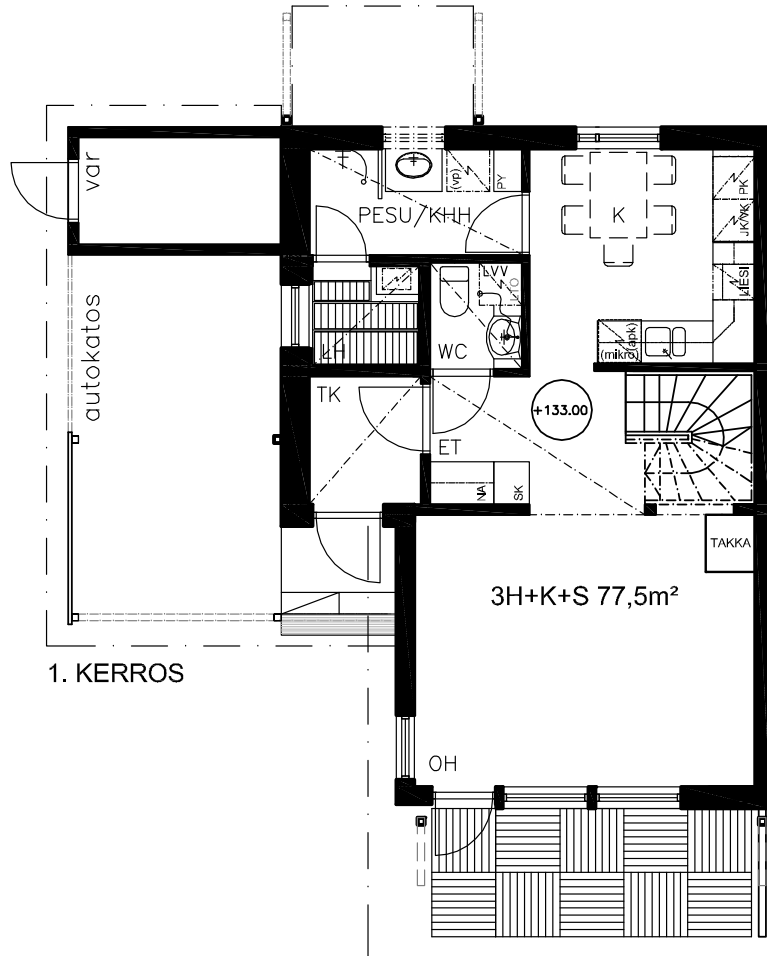

AS OY TAMPEREEN HIRVIKALLIO

Hirvikallionkatu 6 33710 Tampere

ASUNTO A1 3H + K + S 77,5 m²
1. - 2. kerros

2. KERROS

1. KERROS

RAKENNUS LOIMAKOSKI OY
Keskikuja 4, 33720 Tampere
puh 03 3180 666, fax 03 3181 150