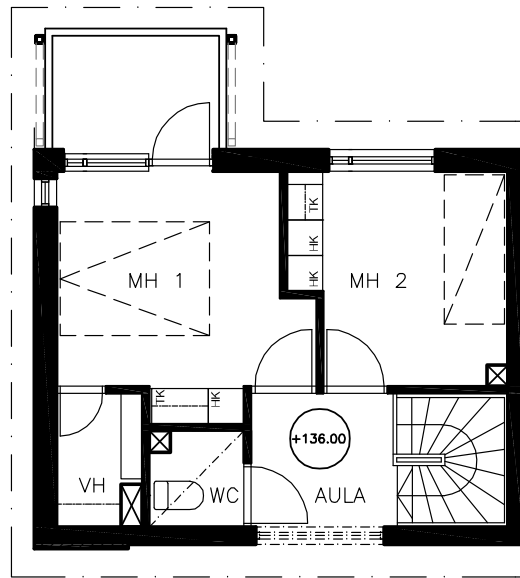

AS OY TAMPEREEN HIRVIKALLIO

Hirvikallionkatu 6 33710 Tampere

ASUNTO A1 3H + K + S 77,5 m²
1. - 2. kerros

2. KERROS

1. KERROS

RAKENNUS LOIMAKOSKI OY
Keskikuja 4, 33720 Tampere
puh 03 3180 666, fax 03 3181 150